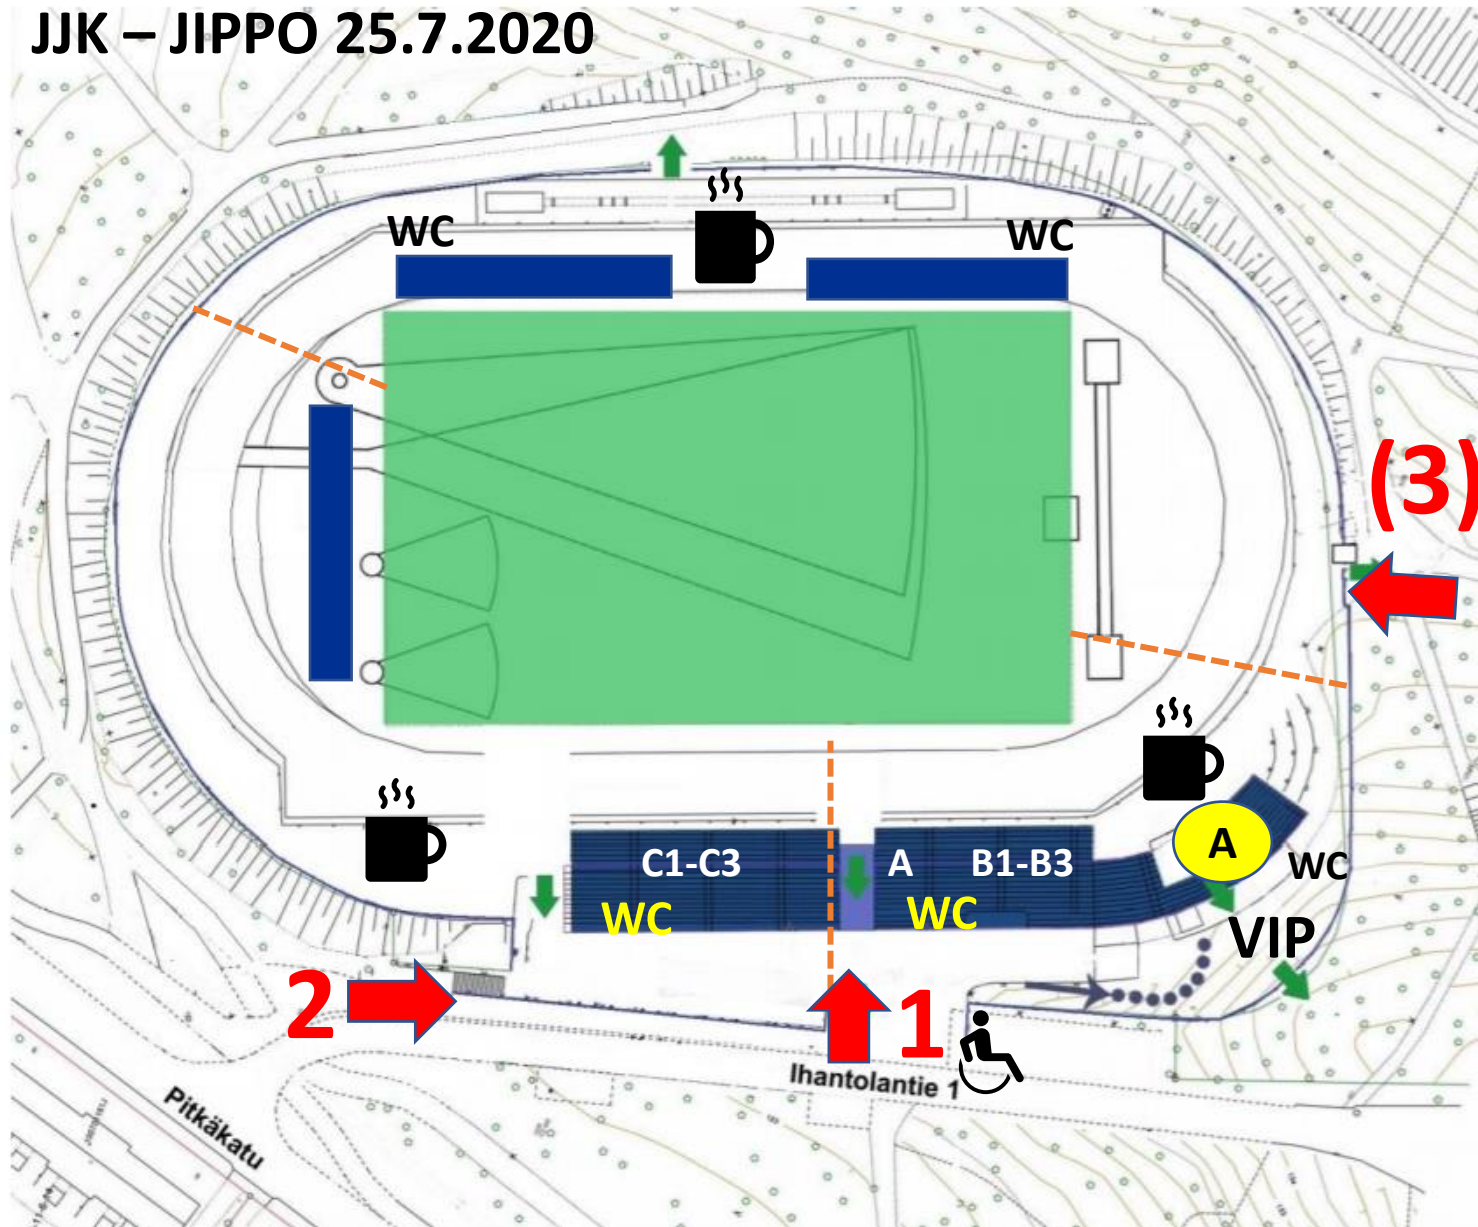

JJK – JIPPO 25.7.2020

--- Lohkoraja
Sector line

■ Katsomo

➔ Entrance/Exit

1 Portti/lohko 1
Pääportti
LIPUNMYYNTI
Tickets
Noudettavat liput
Reserved tickets
Media entrance

2 Portti/lohko 2
LIPUNMYYNTI
Tickets

3 Portti/lohko 3
Käytössä vain
tarvittaessa
EI LIPUNMYYNTIÄ

☕ Kioski
Jokaisessa
lohkossa oma

A Anniskelu
K-18
HUOM!
Sisäänkäynti vain
portti 1 kautta

VIP Kettu-VIP
HUOM!
Sisäänkäynti
vain portti 1
kautta