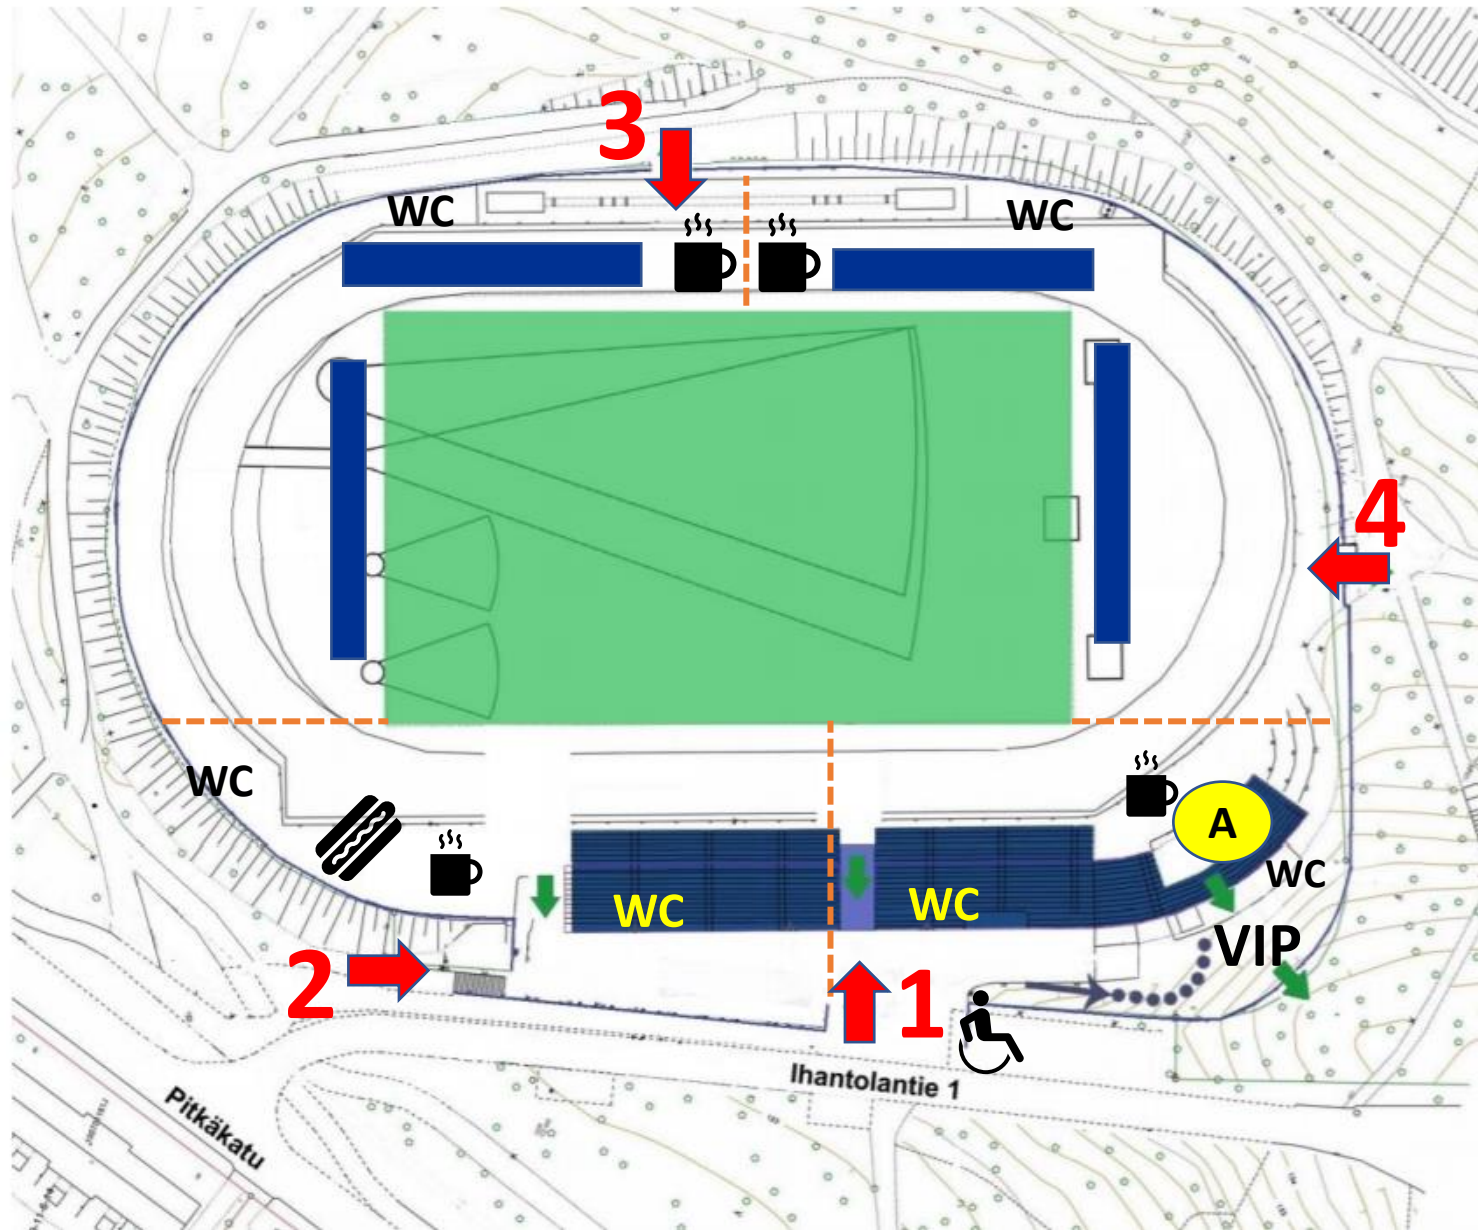

--- Lohkoraja

■ Katsomo

➔ Sisäänkäynti
& EXIT

1 Portti/lohko 1
Pääportti
Noudettavat liput

2 Portti/lohko 2
LIPUNMYYNTI

3 Portti/lohko 3
EI LIPUNMYYNTIÄ

4 Portti/lohko 4
LIPUNMYYNTI

☕ Kioski

🍷 OLOBOX

ⓐ Anniskelu

VIP Kettu-VIP